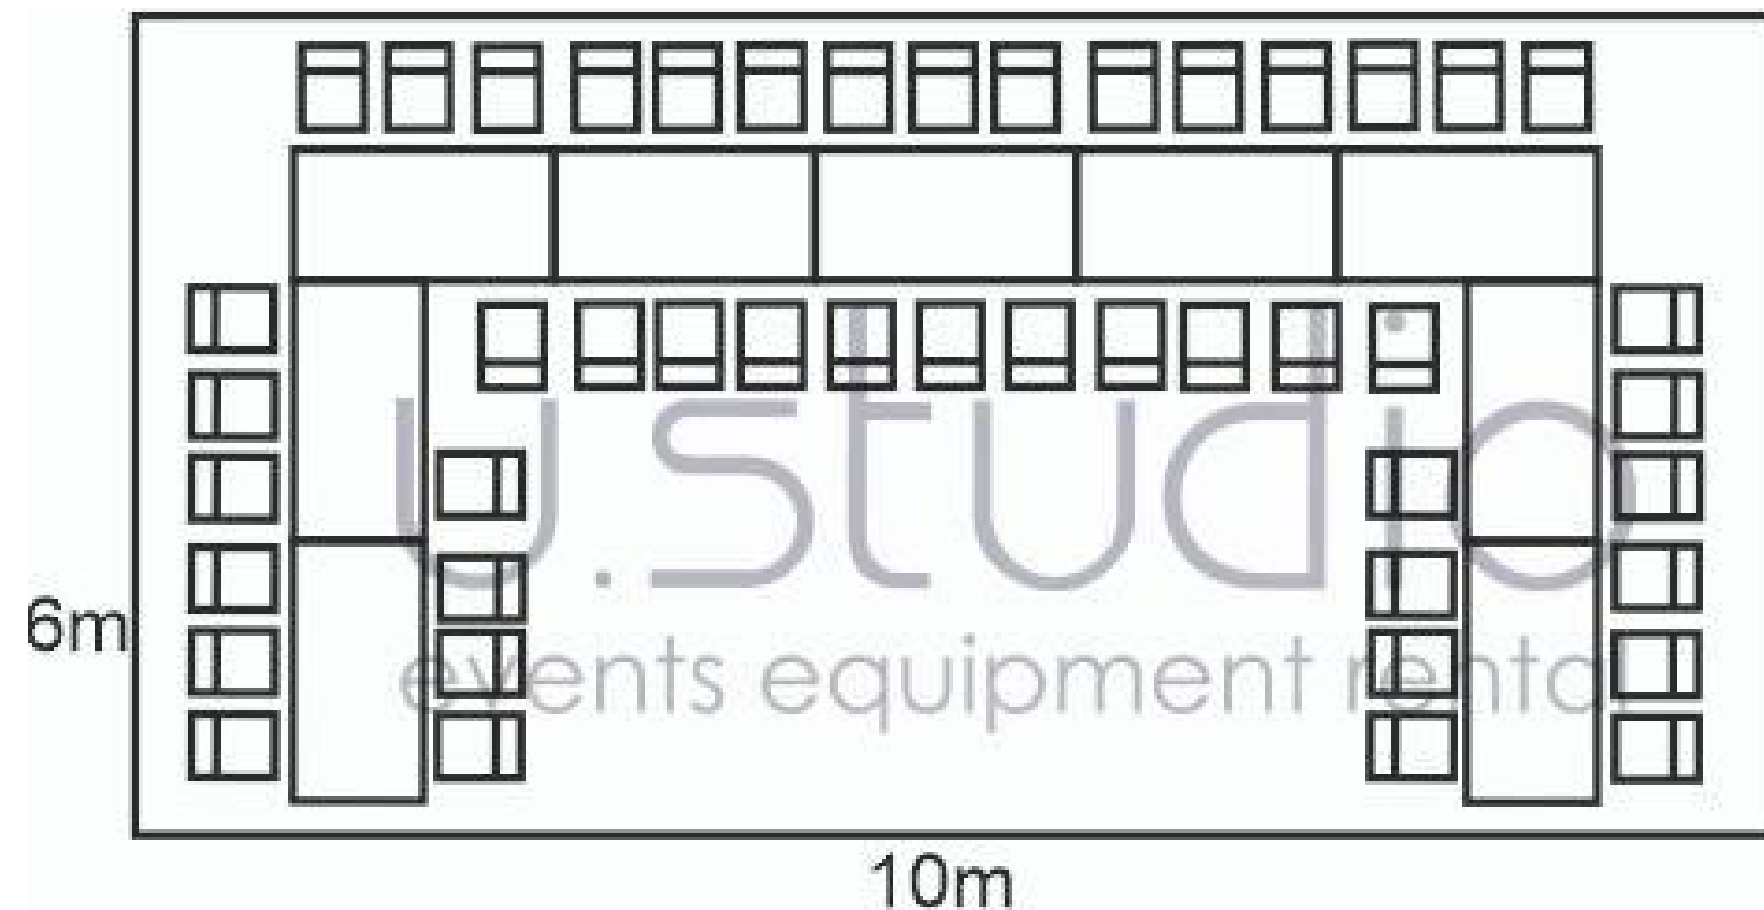

U.STUDIO RENT

Wynajem hal namiotowych i wyposażenienna wesela

u.studio
events equipment rental

HALA NAMIOTOWA

Nowoczesna, estetyczna hala namiotowa z przezroczystymi ścianami, o szerokości 10m i długości będącej wielokrotnością 3m, czyli możemy ustawić wymiar 10x3m, 10x6m, 10x9m, 10x12m itd. Jest ona idealnym rozwiązaniem do organizacji imprez, konferencji oraz spotkań.

18 zł netto za 1m²

u.studio
events equipment rental

Przykładowe rozłożenie stołów i krzeseł w hali namiotowej

NAMIOT CERAMONIALNY

Namiot 5x5m typu Pagoda. Są to bardzo eleganckie i obszerne namioty w kolorze białym, o aluminiowej konstrukcji.