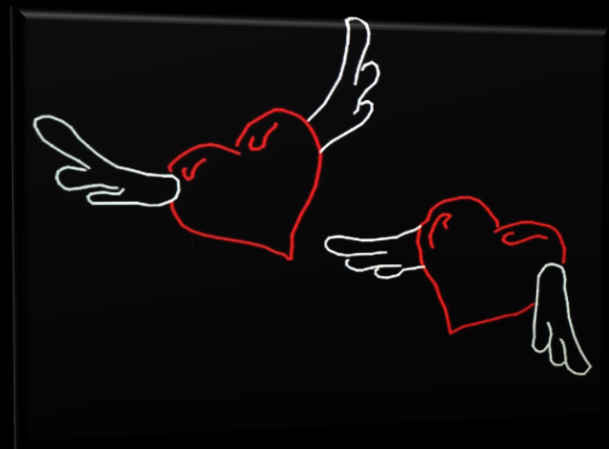

Sposoby projekcji:

- ekran wodny
- ekran tradycyjny
- fasada budynku