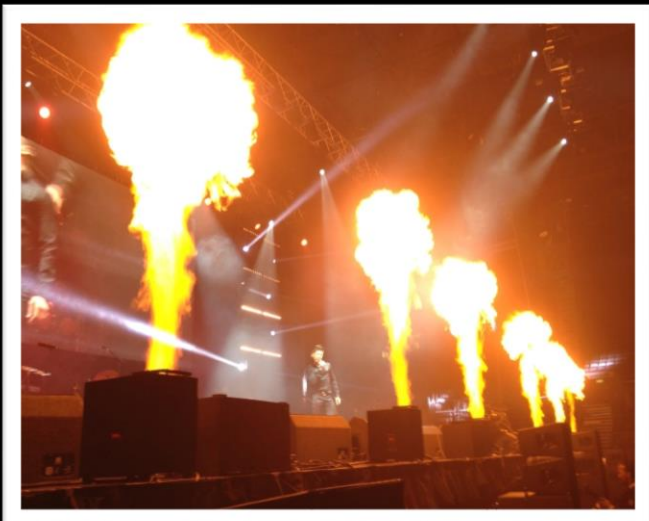

## PROFESJONALNE POKAZY LASEROWE:

- **PRZESTRZENNE (*beam show*)** - najbardziej spektakularna forma pokazów laserowych. To imponujące pokazy przestrzenne, w których promień lasera tworzy w specjalnie do tego wytworzonej mgie pojedyncze wiązki, tunele, figury geometryczne i płaszczyzny, w których widz ma wrażenie przeniesienia w inny wymiar; bogata biblioteka gotowych pokazów, możliwość przygotowania projektu z podkładem klienta. Czas trwania to zazwyczaj od 12 do 15 minut.

### Przykładowe realizacje:

- **GRAFICZNE (graphic show)** -
- to wyświetlane promieniem lasera spersonalizowane animacje laserowe, sekwencje ruchomych obrazów, które tworzą coś na wzór filmu animowanego, rysowanego jedną linią. Są one najczęściej zsynchronizowane z muzyką. Mogą one pokazywać imiona Pary Młodej, najważniejsze daty i fakty z okresu narzeczeństwa, mogą także zawierać ruchome napisy, logotypy itp. Czas trwania to zazwyczaj od 2 do 5 minut.

Miejsce pokazów:

- wewnątrz pomieszczeń (sale weselne, bankietowe...)
- plener (miejsce przed salą weselną, inna duża powierzchnia w okolicy...)

Sposoby projekcji:

- ekran wodny
- ekran tradycyjny
- fasada budynku

- **wytwornice ognia scenicznego** -  
- widowiskowe kule i słupy ognia dochodzące nawet do 10 metrów; to najczęściej stosowane efekty, zarówno podczas pokazów laserowych, jak również na eventach; sterowane elektronicznie pozwalają na pojedyncze odpalenie lub stworzenie spektakularnego pokazu, idealnie zsynchronizowanego z muzyką. Efekt ten zawsze wywołuje na widzach ogromne wrażenie ze względu na swoją dynamikę, a także odczuwalną z odległości nawet kilkunastu metrów falę ciepła.